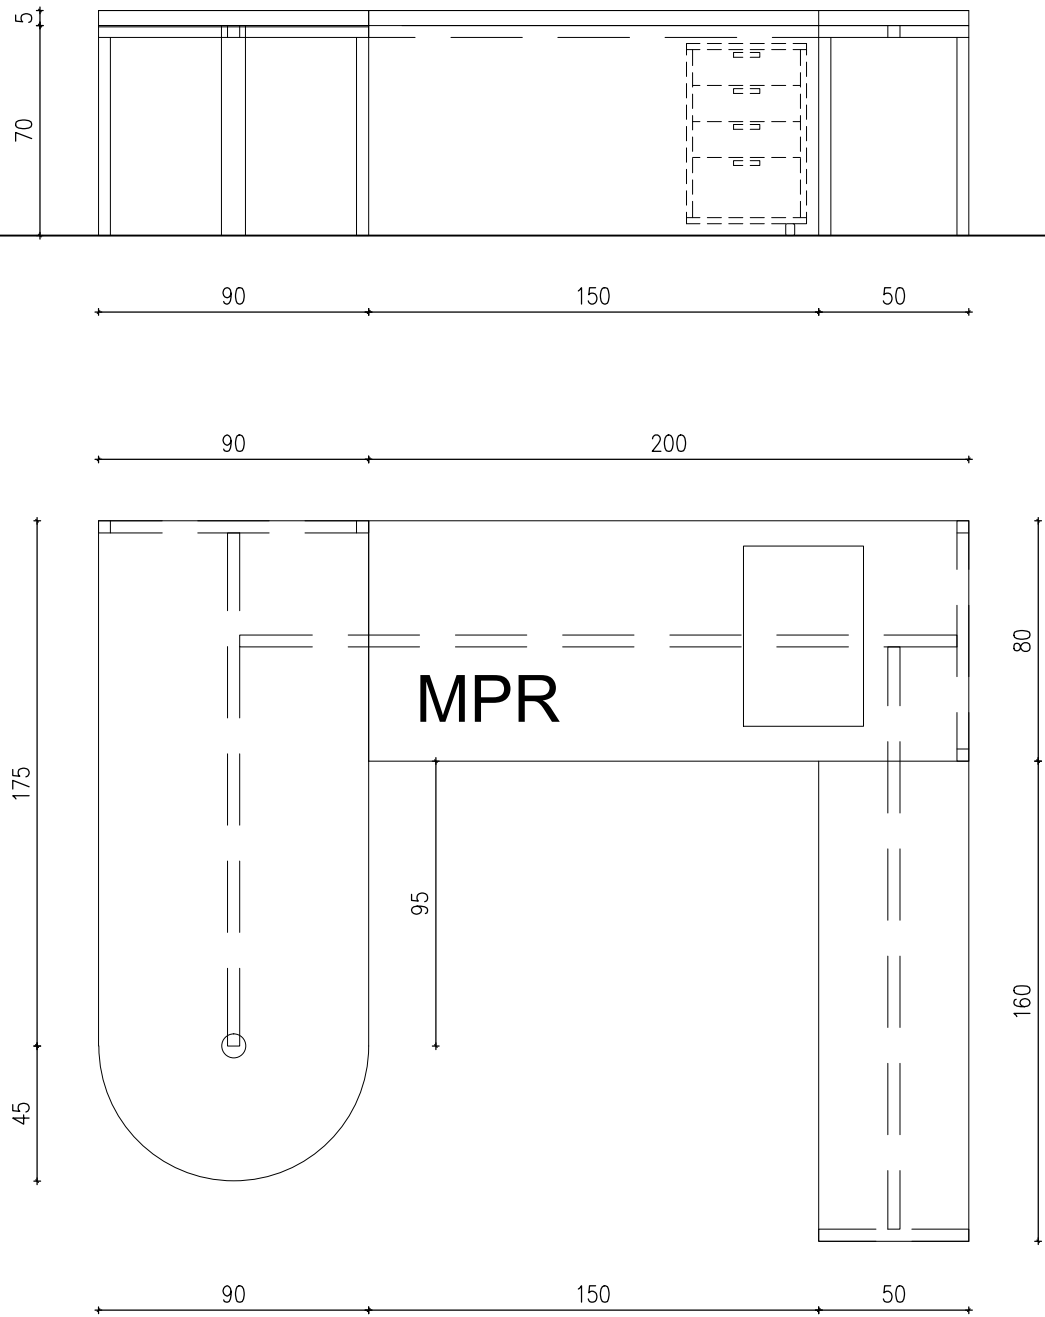

# POMOČNICA RAVNATELJICE

POMOČNICA RAVNATELJICE - SESTAV MIZ (MPR) M 1:25