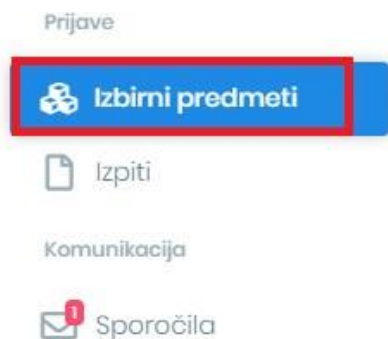

SPLETNA PRIJAVA NA OBVEZNE IZBIRNE PREDMETE

Na portal dostopaš preko povezave: [Lo.Polis](#). Prijaviš se z dodeljenim uporabniškim imenom in geslom.

ZAČETEK: Iz levega menija **Prijave** izberi možnost **Izbirni predmeti**.

1. KORAK: V okvirčku »**Ponujeni predmeti**« so vsi obvezni izbirni predmeti za razred, ki ga boš obiskoval naslednjem šolskem letu.

2. KORAK - IZBOR ŽELENIH PREDMETOV: Pri predmetu, ki bi ga želel obiskovati klikni **modro puščico**. Izbrani predmet se bo pojavil v zgornjem kvadratu »Izbira predmetov«. Izberi vsaj dva predmeta, ki jih želiš obiskovati. Dodani predmeti se shranjujejo samodejno.